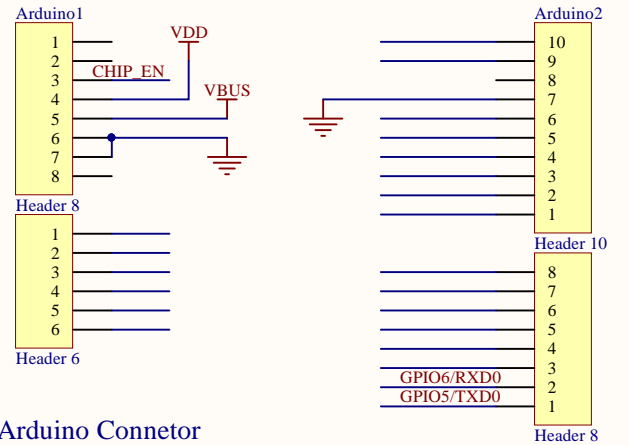

WiFi Module

Arduino Connector

Title: **IOT-3080**

Designer:	Verifier:	
Approver:	Size: A4	Ver: V1.0
Data: 2018.03.10	Sheets: 1 of 1	Secrecy: Y