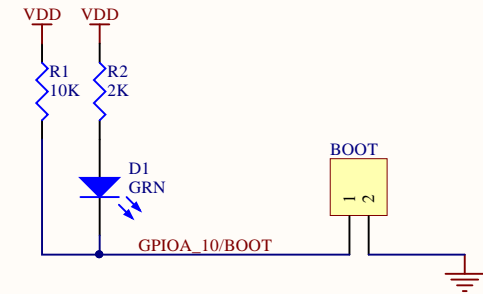

WiFi Module

Arduino Connector

Title: **IOT-3080**

Designer:	Verifier:	
Approver:	Size: A4	Ver: V1.0
Data: 2018.03.10	Sheets: 1 of 1	Secrecy: Y