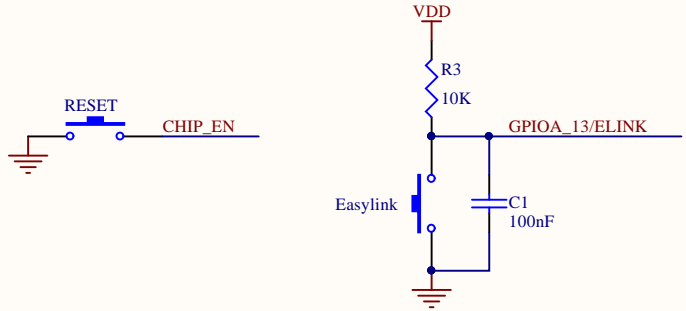

WiFi Module

Arduino Connector

Title: **IOT-3080**

Designer:	Verifier:	
Approver:	Size: A4	Ver: V1.0
Data: 2018.03.10	Sheets: 1 of 1	Secrecy: Y