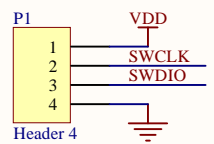

WiFi Module

Arduino Connector

Title: **IOT-3080**

Designer:	Verifier:	
Approver:	Size: A4	Ver: V1.0
Data: 2018.03.10	Sheets: 1 of 1	Secrecy: Y