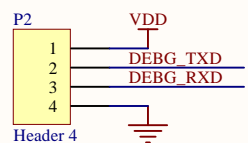

WiFi Module

Arduino Connector

Title: **IOT-3080**

Designer:	Verifier:	
Approver:	Size: A4	Ver: V1.0
Data: 2018.03.10	Sheets: 1 of 1	Secrecy: Y